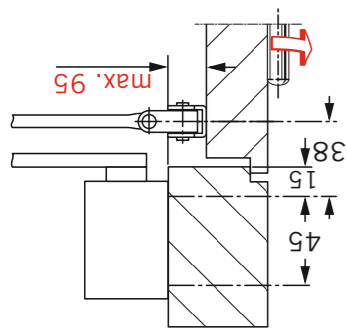

Papierschablonen können sich durch Luftfeuchtigkeit verändern. Verbindlich sind daher nur die Maßangaben.
 Paper templates might distort due to air moisture. Only the indicated measurements are therefore obligatory.
 Les gabarits en papier peuvent avoir des dimensions modifiées par l'humidité de l'air. Seules les côtes mentionnées doivent être respectées.
 Dime di carta possono alterarsi per colpa dell'umidità dell'aria. Perciò sono impegnative le dimensioni notate.
 Montagemallen av papper kan förändras i storlek av luftfuktiget. Endast de angivna måttuppgifterna är därför helt tillförlitliga.
 Papir skabelonen kan forandre sig p.g.a. luftfugtighed. Derfor er kun de angivne mål bindende.
 Kosteuden johdosta voivat paperisen asennuskaavion mitat muuttua. Sitovia ovat siksi ainoastaan annetut mitat.
 Papirmaler kan forandre seg p.g.a. luftfuktighet. Det er derfor bare de angitte mål som er forbindtlige.
 Las plantillas de montaje de papel pueden variar su tamaño por causa de la humedad. Las dimensiones reales son las indicadas en la misma.

CE	DORMA GmbH + Co. KG		04				
	Postfach 4009 58 247 Ennepetal						
0432 - BPR 0054	EN 1154:1996+A1:2002	4	8	3/4	1	1	2
Dangerous substances: None							

	EN 3	EN 4
X max.	950 mm	1100 mm

Art. Nr.: 220021xx