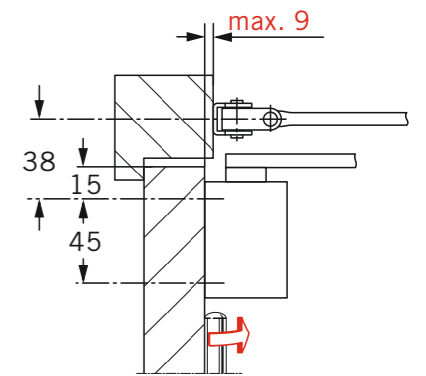

Papierschablonen können sich durch Luftfeuchtigkeit verändern. Verbindlich sind daher nur die Maßangaben.
 Paper templates might distort due to air moisture. Only the indicated measurements are therefore obligatory.
 Les gabarits en papier peuvent avoir des dimensions modifiées par l'humidité de l'air. Seules les côtes mentionnées doivent être respectées.
 Dime di carta possono alterarsi per colpa dell'umidità dell'aria. Perciò sono impegnative le dimensioni notate.
 Montagemallen av papper kan förändras i storlek av luftfuktiget. Endast de angivna måttuppgifterna är därför helt tillförlitliga.
 Papir skabelonen kan forandre sig p.g.a. luftfugtighed. Derfor er kun de angivne mål bindende.
 Kosteuden johdosta voivat paperisen asennuskaavion mitat muuttua. Sitovia ovat siksi ainoastaan annetut mitat.
 Papirmaler kan forandre seg p.g.a. luftfuktighet. Det er derfor bare de angitte mål som er forbindtlige.
 Las plantillas de montaje de papel pueden variar su tamaño por causa de la humedad. Las dimensiones reales son las indicadas en la misma.

CE	DORMA GmbH + Co. KG		04				
	Postfach 4009 58 247 Ennepetal						
0432 - BPR 0054	EN 1154:1996+A1:2002	4	8	3/4	1	1	2
Dangerous substances: None							

	EN 3	EN 4
X max.	950 mm	1100 mm

Art. Nr.: 220021xx