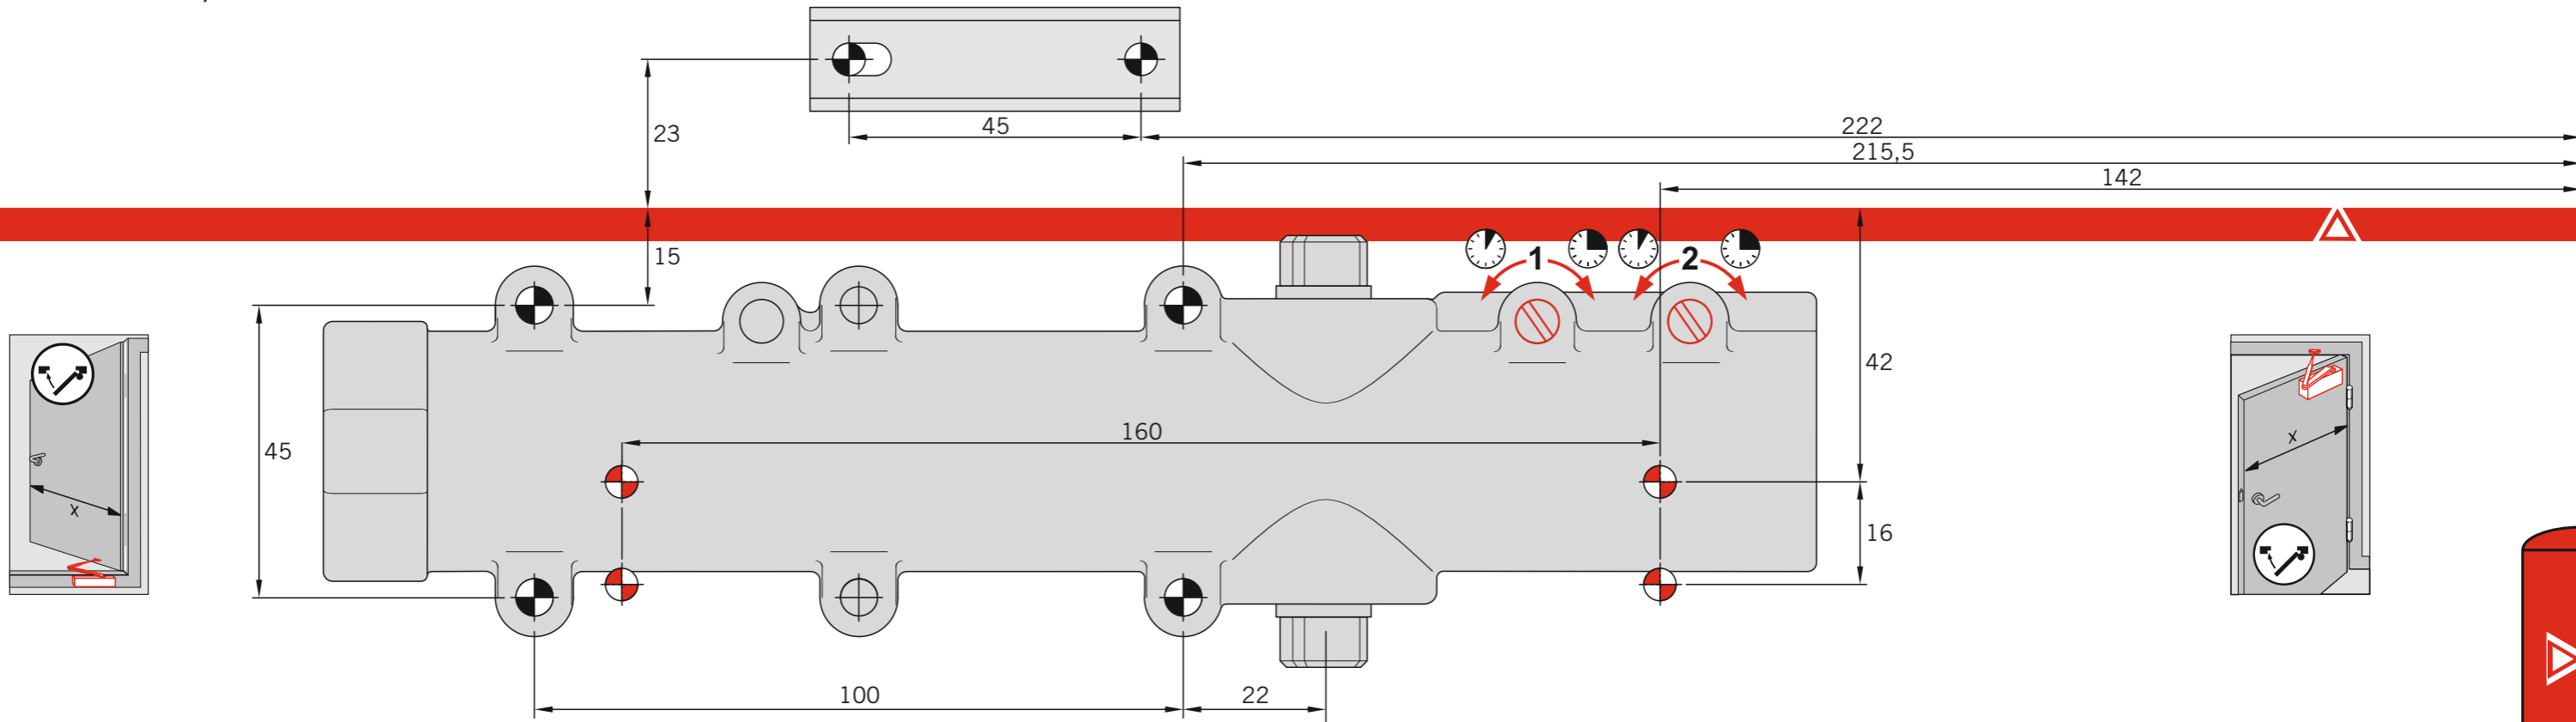

Papierschablonen können sich durch Luftfeuchtigkeit verändern. Verbindlich sind daher nur die Maßangaben.
 Paper templates might distort due to air moisture. Only the indicated measurements are therefore obligatory.
 Les gabarits en papier peuvent avoir des dimensions modifiées par l'humidité de l'air. Seules les côtes mentionnées doivent être respectées.
 Dime di carta possono alterarsi per colpa dell'umidità dell'aria. Perciò sono impegnative le dimensioni notate.
 Montagemallen av papper kan förändras i storlek av luftfuktiget. Endast de angivna måttuppgifterna är därför helt tillförlitliga.
 Papir skabelonen kan forandre sig p.g.a. luftfugtighed. Derfor er kun de angivne mål bindende.
 Kosteuden johdosta voivat paperisen asennuskaavion mitat muuttua. Sitovia ovat siksi ainoastaan annetut mitat.
 Papirmaler kan forandre seg p.g.a. luftfuktighet. Det er derfor bare de angitte mål som er forbindtlige.
 Las plantillas de montaje de papel pueden variar su tamaño por causa de la humedad. Las dimensiones reales son las indicadas en la misma.

CE	DORMA GmbH + Co. KG		04				
	Postfach 4009 58 247 Ennepetal						
0432 - BPR 0054	EN 1154:1996+A1:2002	4	8	3/4	1	1	2
Dangerous substances: None							

	EN 3	EN 4
X max.	950 mm	1100 mm

Art. Nr.: 220021xx